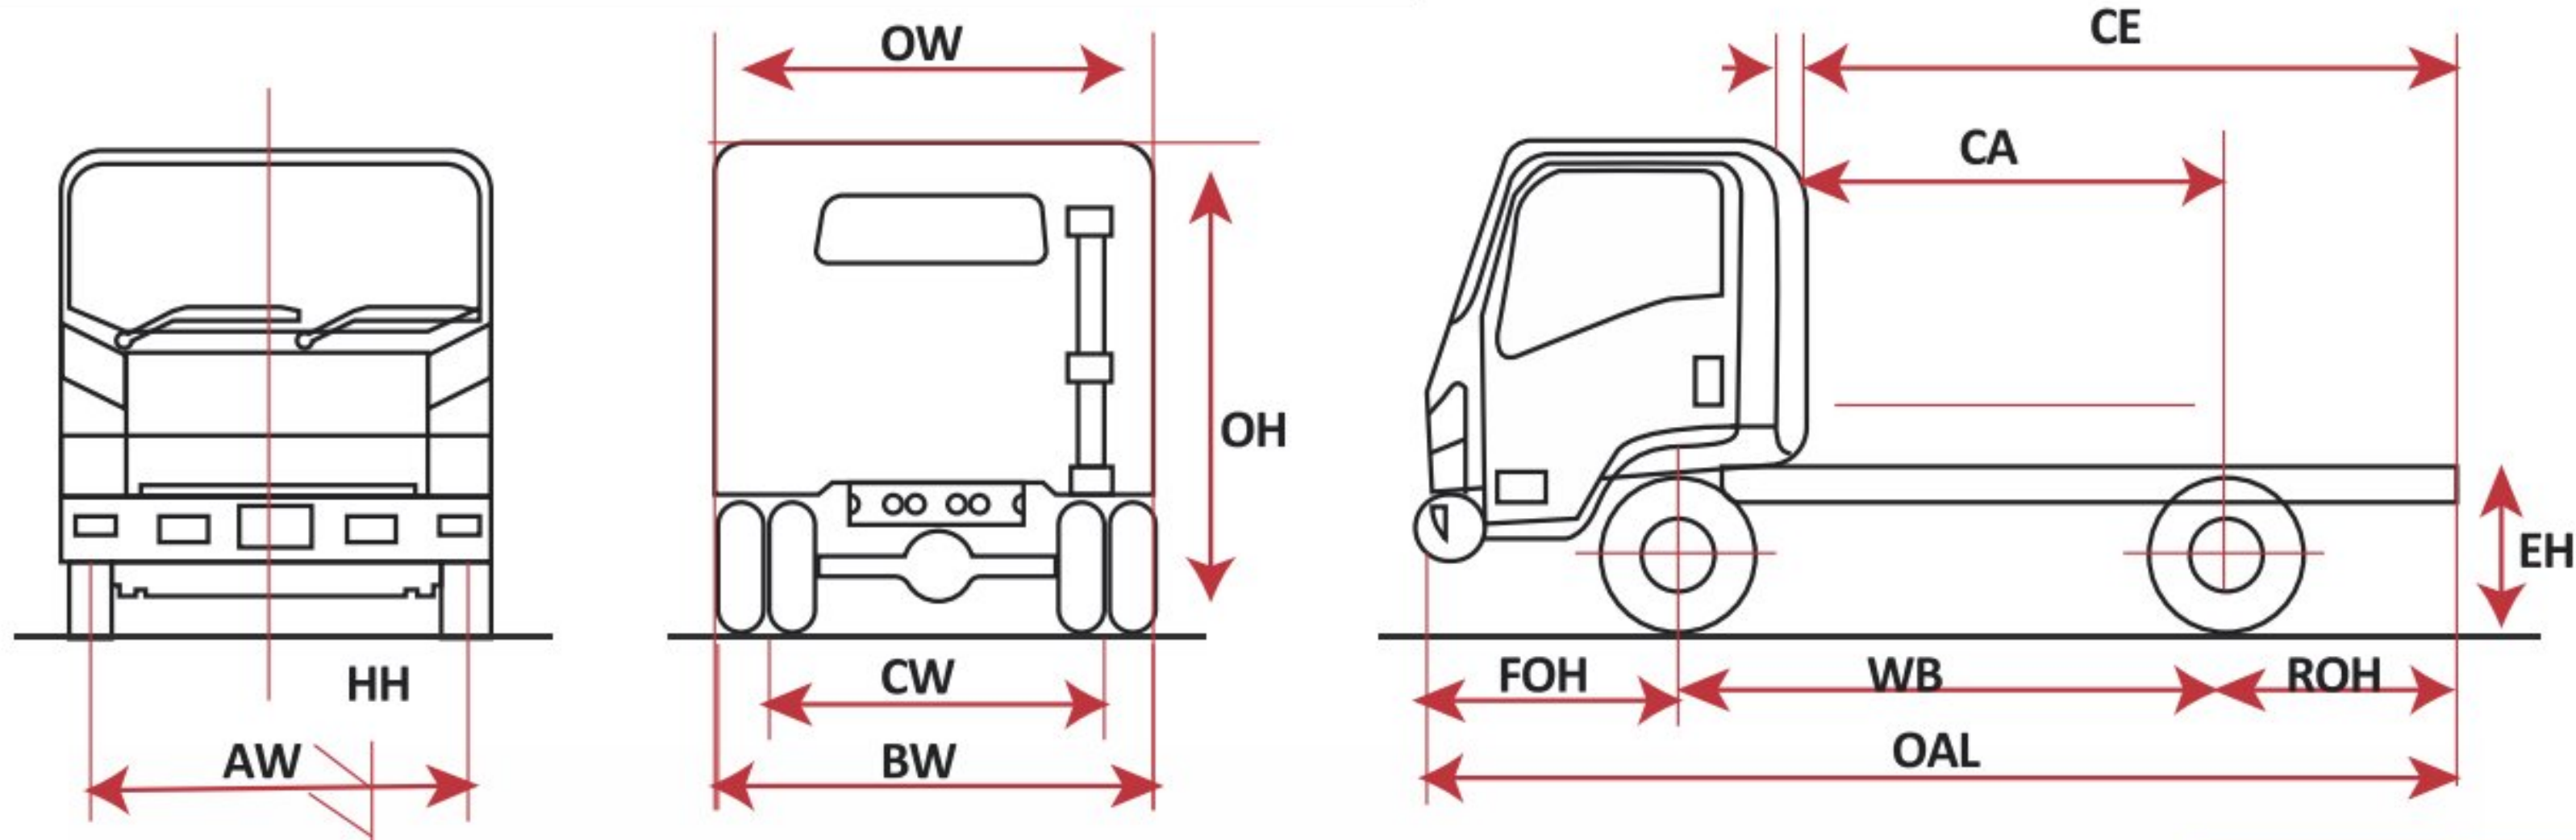

TRANSMISIÓN

Marca / Modelo / Tipo:	ISUZU / MZW6P / Manual						
Secuencia:	1°	2°	3°	4°	5°	6°	Rev.
Relación de Transmisión:	6,615	4,095	2,359	1,532	1	0,722	6,615

DIMENSIONES, PESO Y CAPACIDADES

Capacidad de asientos:	2 + Conductor
Largo Total:	9,255 m
Distancia entre ejes:	5,55 m
Ancho exterior:	2,4 m
Altura exterior:	2,780 m
Peso en vacío:	5.470 Kg
Capacidad de carga:	11.530 Kg
Peso bruto vehicular:	17.000 Kg
Capacidad eje delantero:	6.300 Kg
Capacidad eje trasero:	13.000 Kg

MOTOR

Marca / Modelo:	ISUZU 6HK1 - Euro II
Potencia (Hp/RPM):	177 Kw / 237 HP @2.400 rpm
Torque (Nm/RPM):	706 N.m @ 1450 rpm
Posición:	Delantero / Longitudinal
Desplazamiento (cm3):	7.790
Nro. de Cilindros:	6 en línea
Sistema de Combustible:	Diesel - Inyección en línea

CARROCERÍA

Volante ajustable
Embrague hidráulico asistido por aire
Limpiaparabrisas de velocidades ajustables
Radio / Mp3 / USB
Aire acondicionado
Vidrios eléctricos
Cabina avanzada con sistema de abatimiento eléctrico
Espejos exteriores izquierdo y derechos negro, con espejo auxiliar
Extintor + Set de herramientas
Llanta de repuestos con rin
Cierre centralizado
Cinturones de seguridad de 3 puntos
Alarma de retroceso
Faros anti-niebla delanteros y traseros
Asiento del conductor de múltiples movimientos
Luces intermitentes laterales
Estantes en la cabina sobre el conductor y el copiloto

MODELO	TIPO	OAL	OW	OH	WB	AW	BW	CW	FOH	ROH	CA	CE	EH	HH
FVR34UL-QDN	CABINA/CHASIS	9,225	2,400	2,780	5,550	1,790	2,400	1,840	1,430	2,300	5,100	7,185	1,120	895

ISUZU MOTORS LIMITED se reserva el derecho a cambiar las especificaciones sin notificación previa. Los detalles de especificaciones y equipo están sometidos a cambios de acuerdo con las condiciones locales. Obtenga más información con su concesionario sobre los detalles completos de los que fueren necesarios.