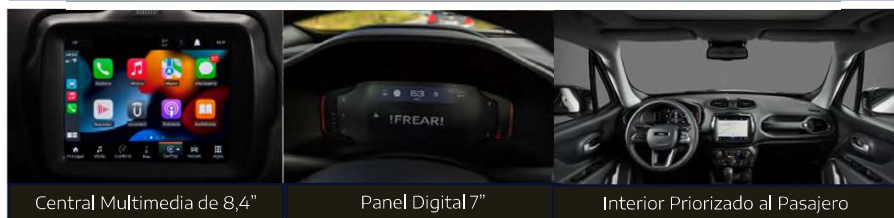

Diseño y Sofisticación

- ✓ Dirección automática con asistencia eléctrica
- ✓ Control de crucero (Cruise Control)
- ✓ Retrovisores externos con ajuste eléctrico
- ✓ Sistema de Aire Acondicionado de dos zonas
- ✓ Vidrios eléctricos (de un toque) en las 4 puertas
- ✓ Pantalla U-Connect Touch de 8.4 pulgadas compatible con Apple CarPlay y Android Auto
- ✓ Sistema para comandos de voz y manos libres
- ✓ Panel de instrumentos Digital de 7 TFT
- ✓ Puertos USB de conexión y carga
- ✓ Luces delanteras y traseras Full Led DRL

RENEGADE ALTITUDE

Renegade Altitude:

El Jeep Renegade Altitude ofrece una combinación ideal de desempeño, eficiencia y estilo. Su avanzado motor turbo entrega 173 caballos de fuerza y 270 Nm de torque, ofreciendo una respuesta enérgica y excelente capacidad para conducir tanto en ciudad como en trayectos fuera del pavimento. Diseñado para quienes buscan un SUV compacto con personalidad, el **Renegade Altitude** destaca por su estética robusta, detalles exteriores en acabado negro, rieles de techo funcionales y un diseño que refleja claramente el **ADN Jeep**. En su interior, ofrece un ambiente cómodo y bien equipado, con espacio para cinco ocupantes, clúster digital y un sistema multimedia intuitivo. Además, incorpora suspensión independiente y una construcción pensada para brindar seguridad y estabilidad, haciéndola ideal tanto para el día a día como para escapadas de aventura. El Jeep **Renegade Altitude** es la opción perfecta para clientes que desean un SUV con carácter, excelente desempeño y la confiabilidad tradicional de Jeep.